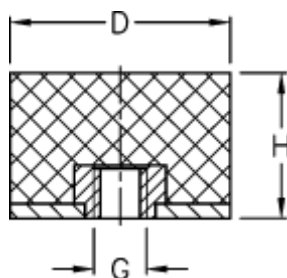

Varenummer: 51501057070010
Beskrivelse: KLEE Vibrationsdæmper type 5
20-10-5, M6, NR - 57 shore

Mål

D = 20

G = M6

H = 10